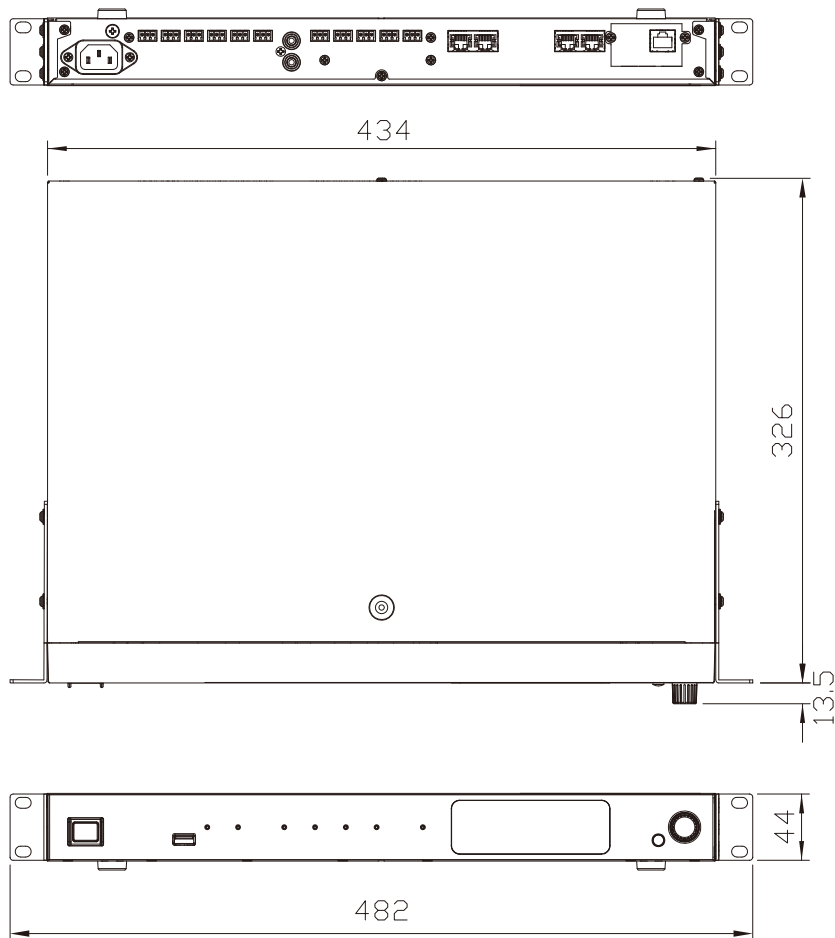

SPEC

ATUC-50CU

単位:mm